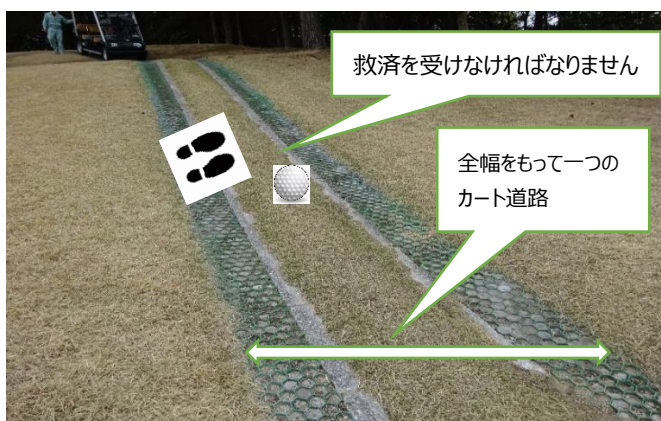

(第 54 回) ひろでん中四国オープンゴルフ選手権競技

会場：グリーンバースゴルフ倶楽部

ローカルルールと競技の条件の追加・変更お知らせ

■ ローカルルール

10. キャディー (変更)

規則 10.3 は次のように修正される：プレーヤーはラウンド中、キャディーを使用してはならない。
この違反の罰は、違反した各ホールに対して一般の罰を受ける。(2 罰打)

<動かさない障害物：規則 16.1 変更>

2本のコンクリートの軌道を持つ電磁誘導カート道路は緑色の人工のマットの部分を含め全幅をもってひとつのカート道路とみなし、軌道に埋設された電磁誘導線の断線を避けるため、プレー禁止区域とする。球がこのプレー禁止区域の上にある、あるいはプレーヤーの意図するスイング及びスタンスの区域の物理的な障害となる場合、プレーヤーは罰なしに規則 16.1f に基づいて救済を受けなければならない。

このローカルルールに違反して誤所から球をプレーしたことに対する罰：規則 14.7a に基づく一般の罰 (2 罰打)

球がある場合、スタンスがかかる場合や意図するスイング区域の障害となる場合は必ず救済を受けなければなりません。
(罰なし救済)

(追加)

ペナルティーエリアの縁がコースの境界と一致する地点をプレーヤーの球が最後に横切ってからレッドペナルティーエリアの中で見つかるか、レッドペナルティーエリアの中に止まったことが分かっている、または事実上確実な場合、追加の選択肢として、1 打罰を加え、そのプレーヤーは元の球か別の球をそのレッドペナルティーエリアの反対側にドロップすることができる。

ローカルルールひな型 B-2.1

立ち入り禁止区域

No.17 ホール レッドペナルティーエリア内の防水ゴムシートについて

レッドペナルティーエリア内の池に貼ってあるゴムシートは危険区域であり、立ち入りを禁止する。

規則 17.1e に基づき、そのプレー禁止区域による障害からの罰ありの救済を受けなければならない。

この違反の罰は一般の罰（2 罰打）